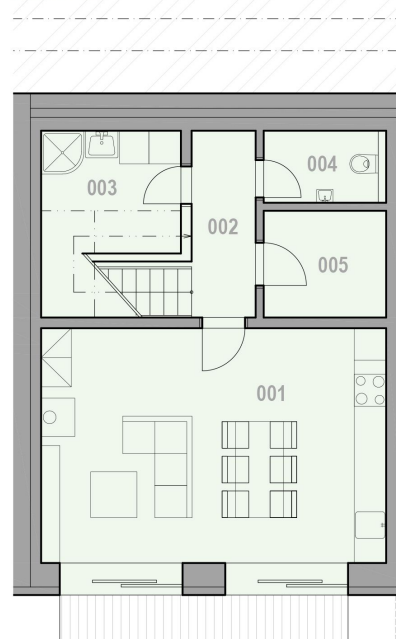

Byty Maršov

Vilabyt „B“

Legenda

Číslo	Místnost	Plocha
001	obývací místnost	28,5 m²
002	chodba	7,2 m²
003	technická místnost	6,0 m²
004	wc	3,1 m²
005	sklad	4,6 m²
100	zádveří	4,3 m²
101	chodba	7,1 m²
102	pracovna	8,8 m²
103	koupelna	3,8 m²
104	wc	1,6 m²
105	hlavní ložnice	13,0 m²
106	dětský pokoj	13,2 m²
107	schodiště	6,0 m²
201	podkroví	46,1 m²

Celková užitná plocha

153,3 m²

Zahrada

62,0 m²

Pozemek celkem

208,8 m²

Zastavěná plocha

74,9 m²

Situace

Severní pohled - ze zahrady

Jižní pohled - z ulice

Suterén

1NP

Podkroví