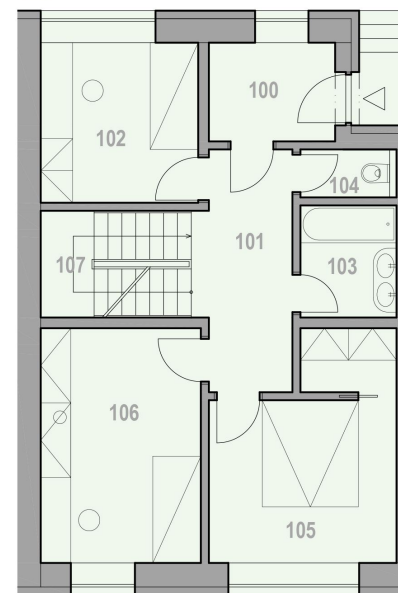

Byty Maršov

Vilabyt „B“

Legenda

Číslo	Místnost	Plocha
001	obývací místnost	28,5 m²
002	chodba	7,2 m²
003	technická místnost	6,0 m²
004	wc	3,1 m²
005	sklad	4,6 m²
100	zádveří	4,3 m²
101	chodba	7,1 m²
102	pracovna	8,8 m²
103	koupelna	3,8 m²
104	wc	1,6 m²
105	hlavní ložnice	13,0 m²
106	dětský pokoj	13,2 m²
107	schodiště	6,0 m²
201	podkroví	46,1 m²

Celková užitná plocha

153,3 m²

Zahrada

62,0 m²

Pozemek celkem

208,8 m²

Zastavěná plocha

74,9 m²

Situace

Severní pohled - ze zahrady

Jižní pohled - z ulice

Suterén

1NP

Podkroví