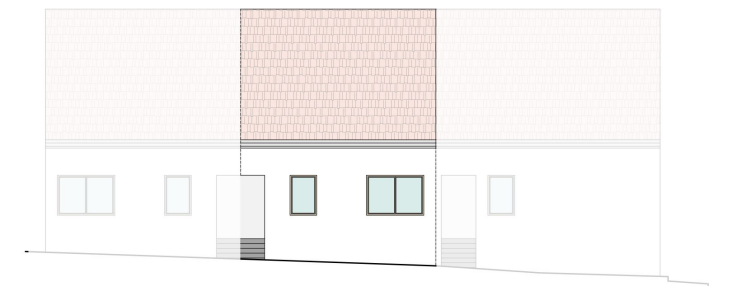

Jižní pohled - z ulice