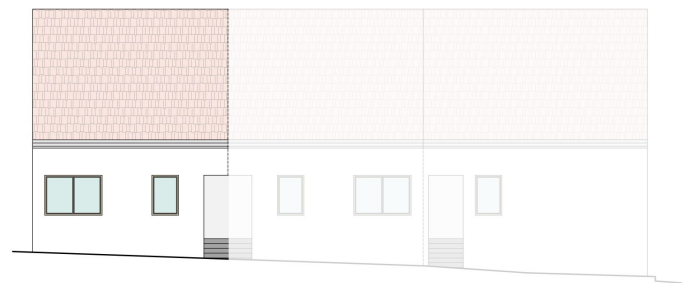

Celková užitná plocha

153,3 m²

Zahrada

108,6 m²

Pozemek celkem

201,8 m²

Zastavěná plocha

81,4 m²

Situace

Severní pohled - ze zahrady

Jižní pohled - z ulice

Suterén

1NP

Podkroví