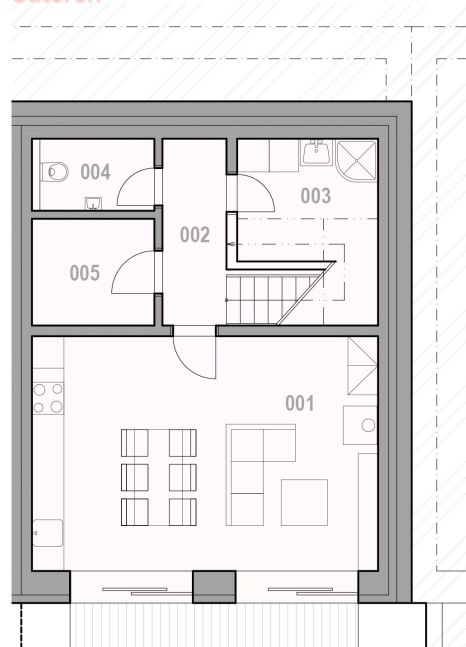

Byty Maršov

Vilabyt „A“

Legenda

Číslo	Místnost	Plocha
001	obývací místnost	28,5 m ²
002	chodba	7,2 m ²
003	technická místnost	6,0 m ²
004	wc	3,1 m ²
005	sklad	4,6 m ²
100	zádveří	4,3 m ²
101	chodba	7,1 m ²
102	pracovna	8,8 m ²
103	koupelna	3,8 m ²
104	wc	1,6 m ²
105	hlavní ložnice	13,0 m ²
106	dětský pokoj	13,2 m ²
107	schodiště	6,0 m ²
201	podkroví	46,1 m ²

Celková užitná plocha

153,3 m²

Zahrada

108,6 m²

Pozemek celkem

201,8 m²

Zastavěná plocha

81,4 m²

Situace

Severní pohled - ze zahrady

Jižní pohled - z ulice

Suterén

1NP

Podkroví