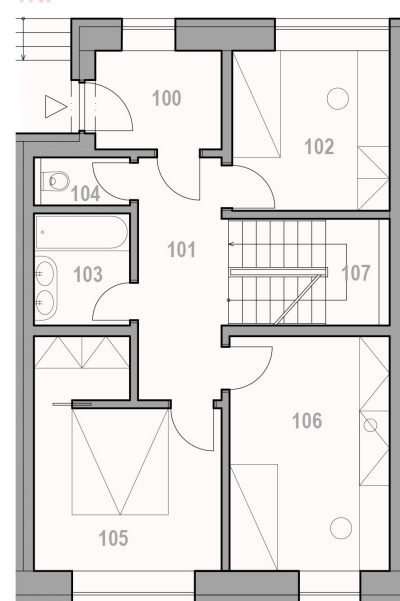

Byty Maršov

Vilabyt „A“

Legenda

Číslo	Místnost	Plocha
001	obývací místnost	28,5 m ²
002	chodba	7,2 m ²
003	technická místnost	6,0 m ²
004	wc	3,1 m ²
005	sklad	4,6 m ²
100	zádveří	4,3 m ²
101	chodba	7,1 m ²
102	pracovna	8,8 m ²
103	koupelna	3,8 m ²
104	wc	1,6 m ²
105	hlavní ložnice	13,0 m ²
106	dětský pokoj	13,2 m ²
107	schodiště	6,0 m ²
201	podkroví	46,1 m ²

Celková užitná plocha

153,3 m²

Zahrada

108,6 m²

Pozemek celkem

201,8 m²

Zastavěná plocha

81,4 m²

Situace

Severní pohled - ze zahrady

Jižní pohled - z ulice

Suterén

1NP

Podkroví